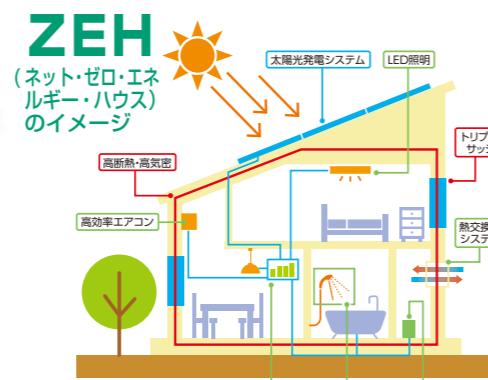

ZEH

ゼロエネルギーで暮らす
モダンスタイルの家

完成見学会

同分譲地内の建設中物件も見学できます

10/21・22
(土) (日)

AM9:00～PM4:30まで

ZEHは、快適な室内環境を保ちながら、住宅の高断熱化と高効率設備によりできる限りの省エネルギーに努め、太陽光発電等によりエネルギーを創ることで、1年間で消費する住宅のエネルギー量が正（ネット）で概ねゼロ以下となる住宅。2020年までに、「標準的な新築住宅でZEH」となるための普及をめざすものです。
出典：資源エネルギー庁

ZEH（ゼッチ）とは？

3つのポイント

補助額
一戸あたり
75万円

「ZEH」の普及を支援する補助金制度があります。詳しくは見学会でお尋ねください。

「体にやさしい、心やすらぐ、木の住まい」
(有) 齊藤工務店 電話 0244(26)8912
一級建築士事務所 <http://saitoh-koumuten.jp/>
〒976-0052 福島県相馬市黒木字勝善116-1 **齊藤工務店**

構造見学会同時開催中